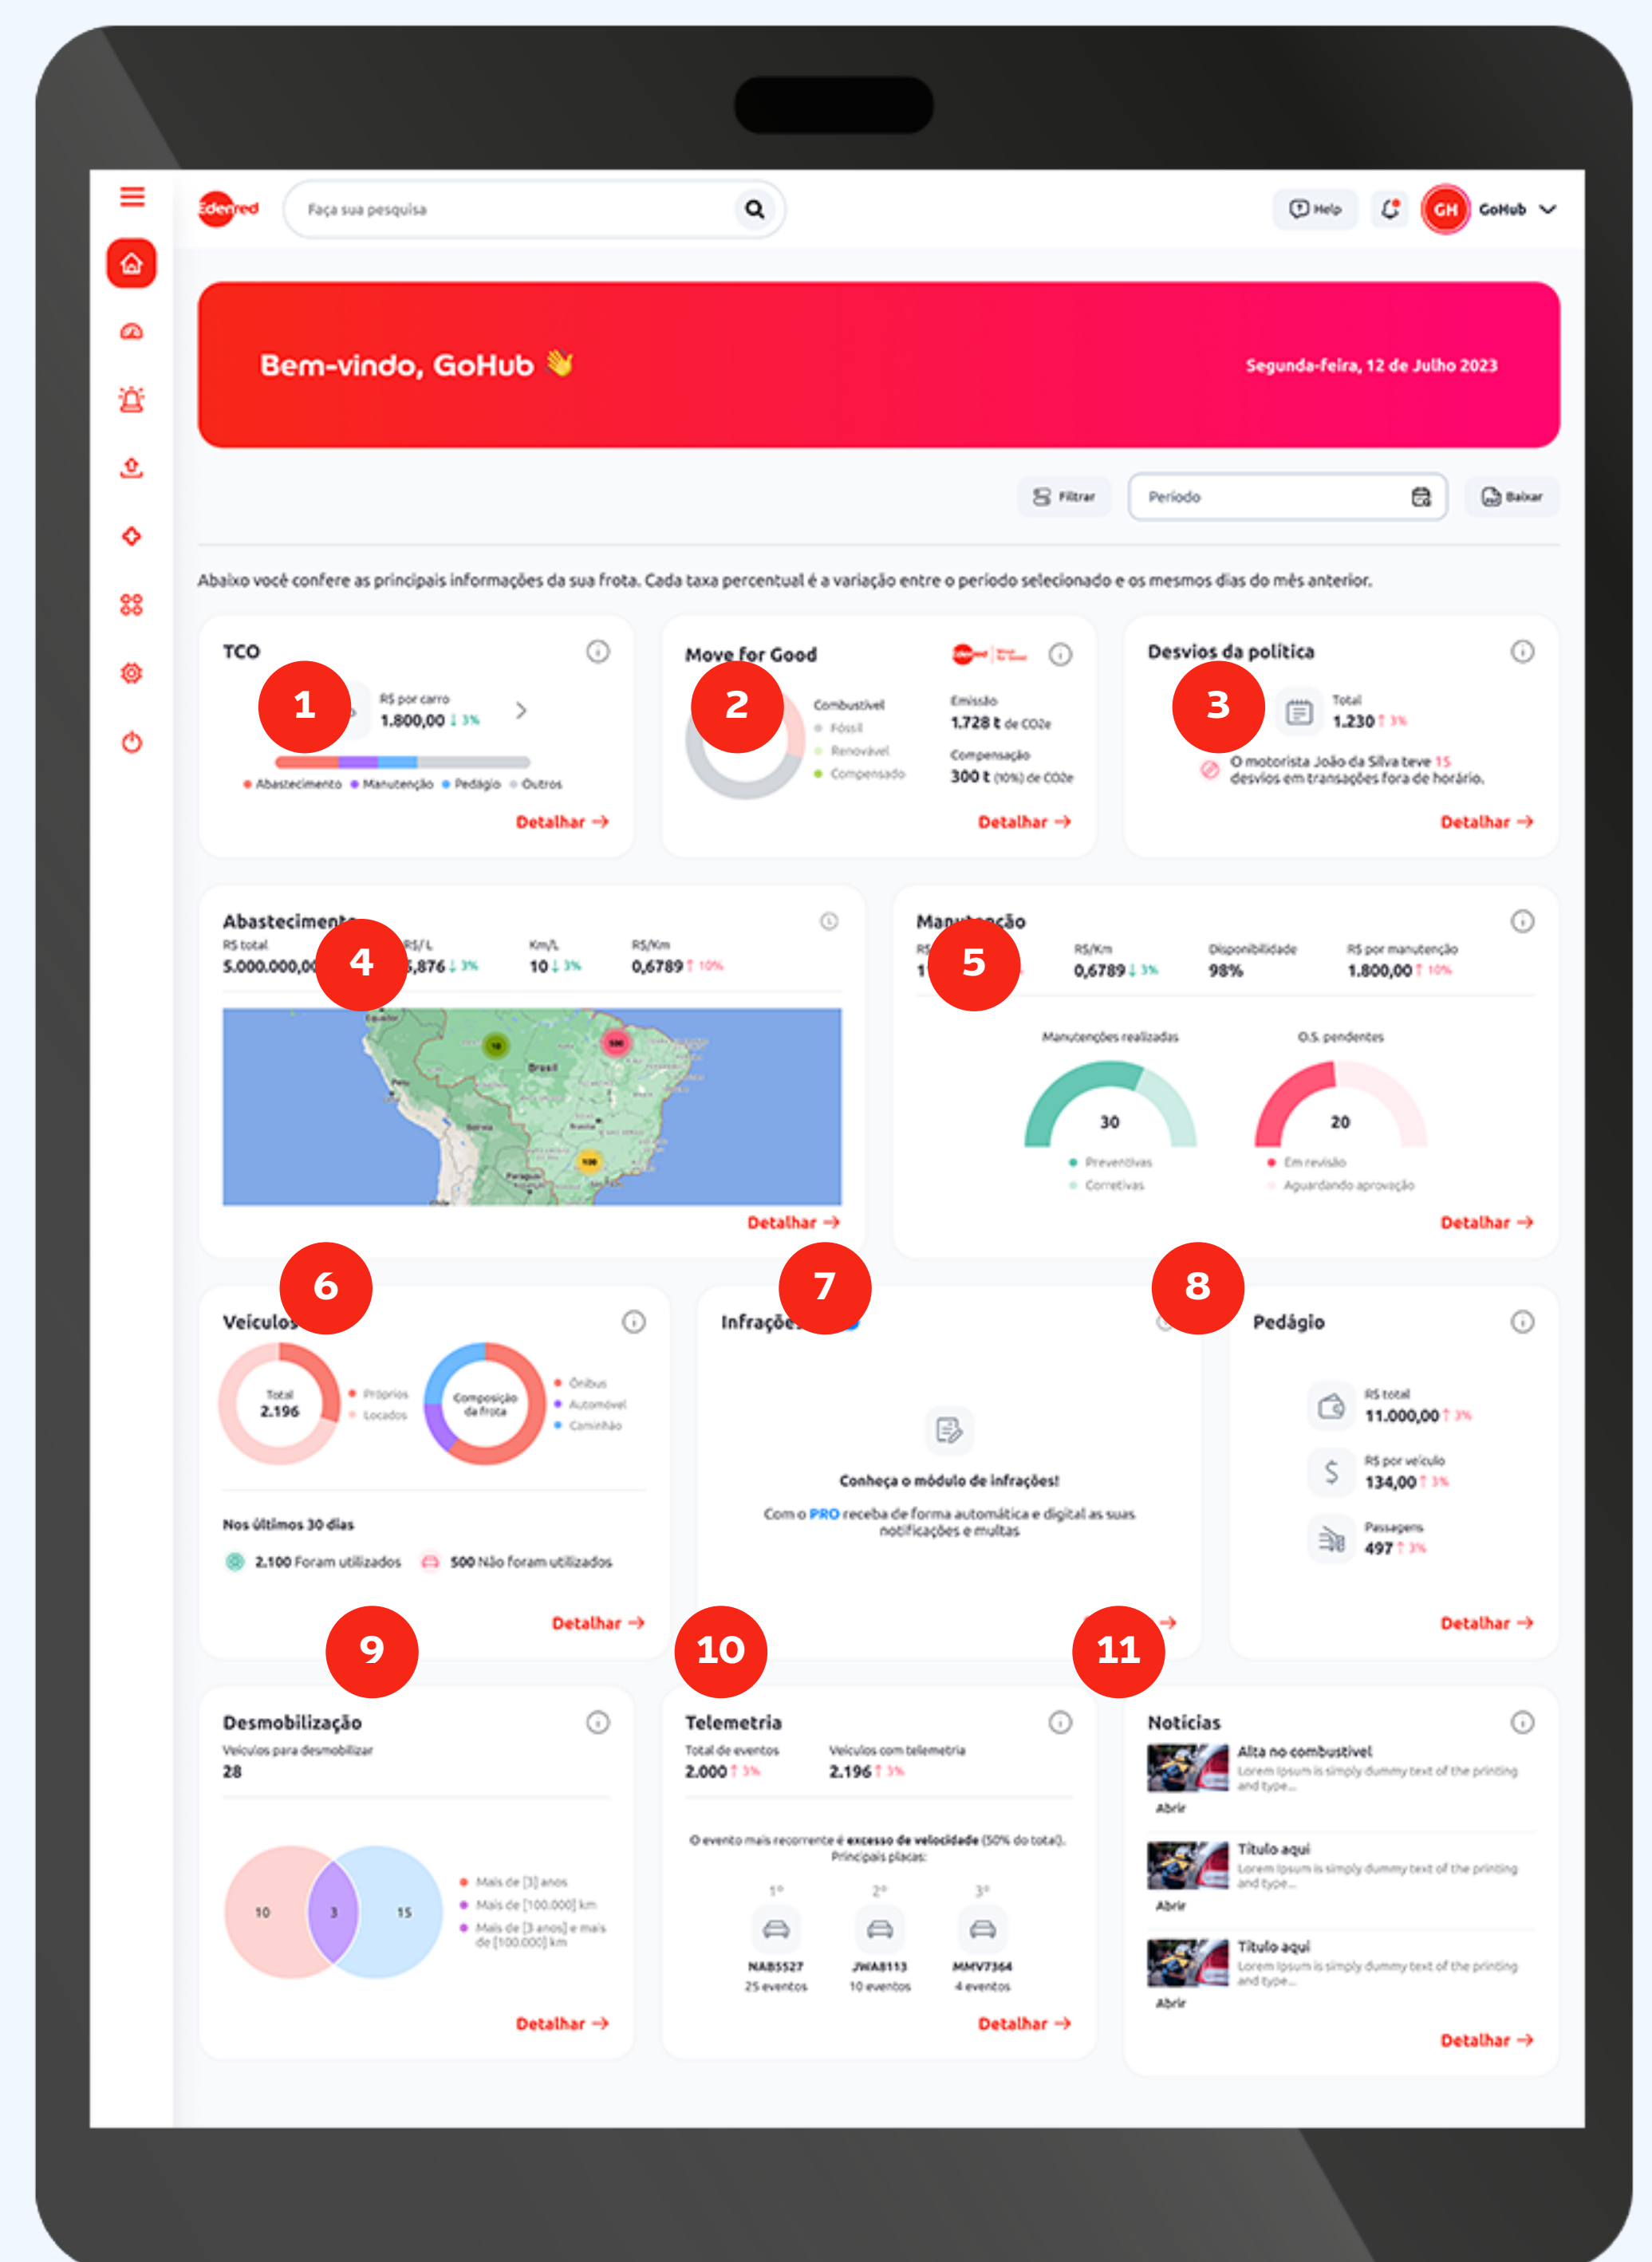

VEJA NA PRÁTICA COMO COMEÇAR SEU DIA COM O EDENRED GOHUB

1 - Painel de TCO

Acompanhe todos os custos da frota juntos

2 - Painel do Move for Good

Acompanhe as emissões da sua frota.

3 - Painel de Política

Gerencie o cumprimento da sua política na sua frota

4 - Painel de Abastecimento

Acompanha a performance dos combustíveis utilizados na sua frota.

5 - Painel de Manutenção

Acompanhe a performance da manutenção da sua frota.

6 - Painel de Inventário de veículos e motoristas

Acompanhe os detalhes das informações de cada motorista e veículo operante na sua frota.

7 - Painel de Multas

Acompanhe e busque todas as infrações cometidas pela sua frota

8 - Painel de Pedágio

Acompanhe a performance de custos com pedágio da sua frota.

9 - Painel de Desmobilização

Acompanhe quais motoristas e veículos estão impactando a operação da sua frota.

10 - Painel de Telemetria

Acompanhe em tempo real a localização dos motoristas e veículos da sua frota.

11 - Painel de Notícias

Acompanhe as últimas notícias de Mobilidade aqui.

Menu Principal disponível na lateral da sua Home page

Acesse aqui os principais passos de configurações e alertas da sua frota