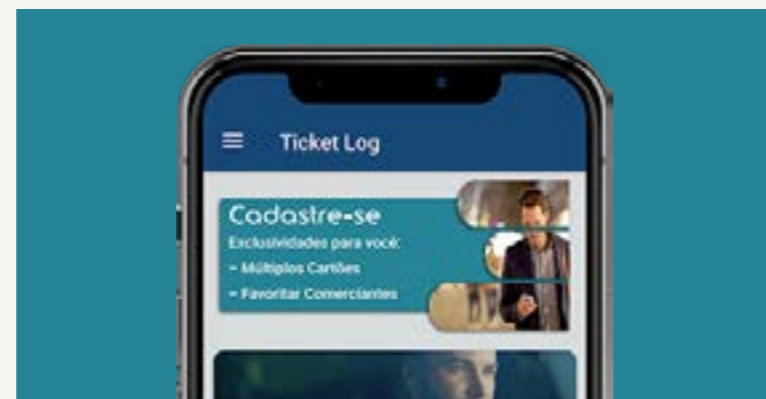

SOLUÇÕES PARA ABASTECIMENTO, MANUTENÇÃO E GESTÃO DE VEÍCULOS

SOBRE A TICKET LOG

A Ticket Log conecta empresas e pessoas a uma mobilidade mais inteligente. Como marca mais completa do mercado nacional no segmento de frotas e soluções de mobilidade, a Ticket Log entende que uma gestão eficiente do deslocamento move o mundo em direção à performance e bons resultados.

É tudo uma questão de nos movimentarmos juntos.

25 anos
de experiência

27 mil
clientes corporativos

1 milhão
de veículos
administrados

36 mil
estabelecimentos
credenciados

INTELIGÊNCIA OPERACIONAL

APP Sou Log

Controle seus veículos em tempo real!

Só com o APP Sou Log você toma decisões em situações emergenciais a qualquer hora, de qualquer lugar!

- Consulta e Liberação
- Bloqueio e Desbloqueio
- Alteração de saldo

APP Ticket Log

Consulte seu saldo, localize o posto mais próximo e compare a performance do seu veículo com cada tipo de combustível!

Painel de Gestão de Abastecimento

Relatórios completos para o controle de seus veículos